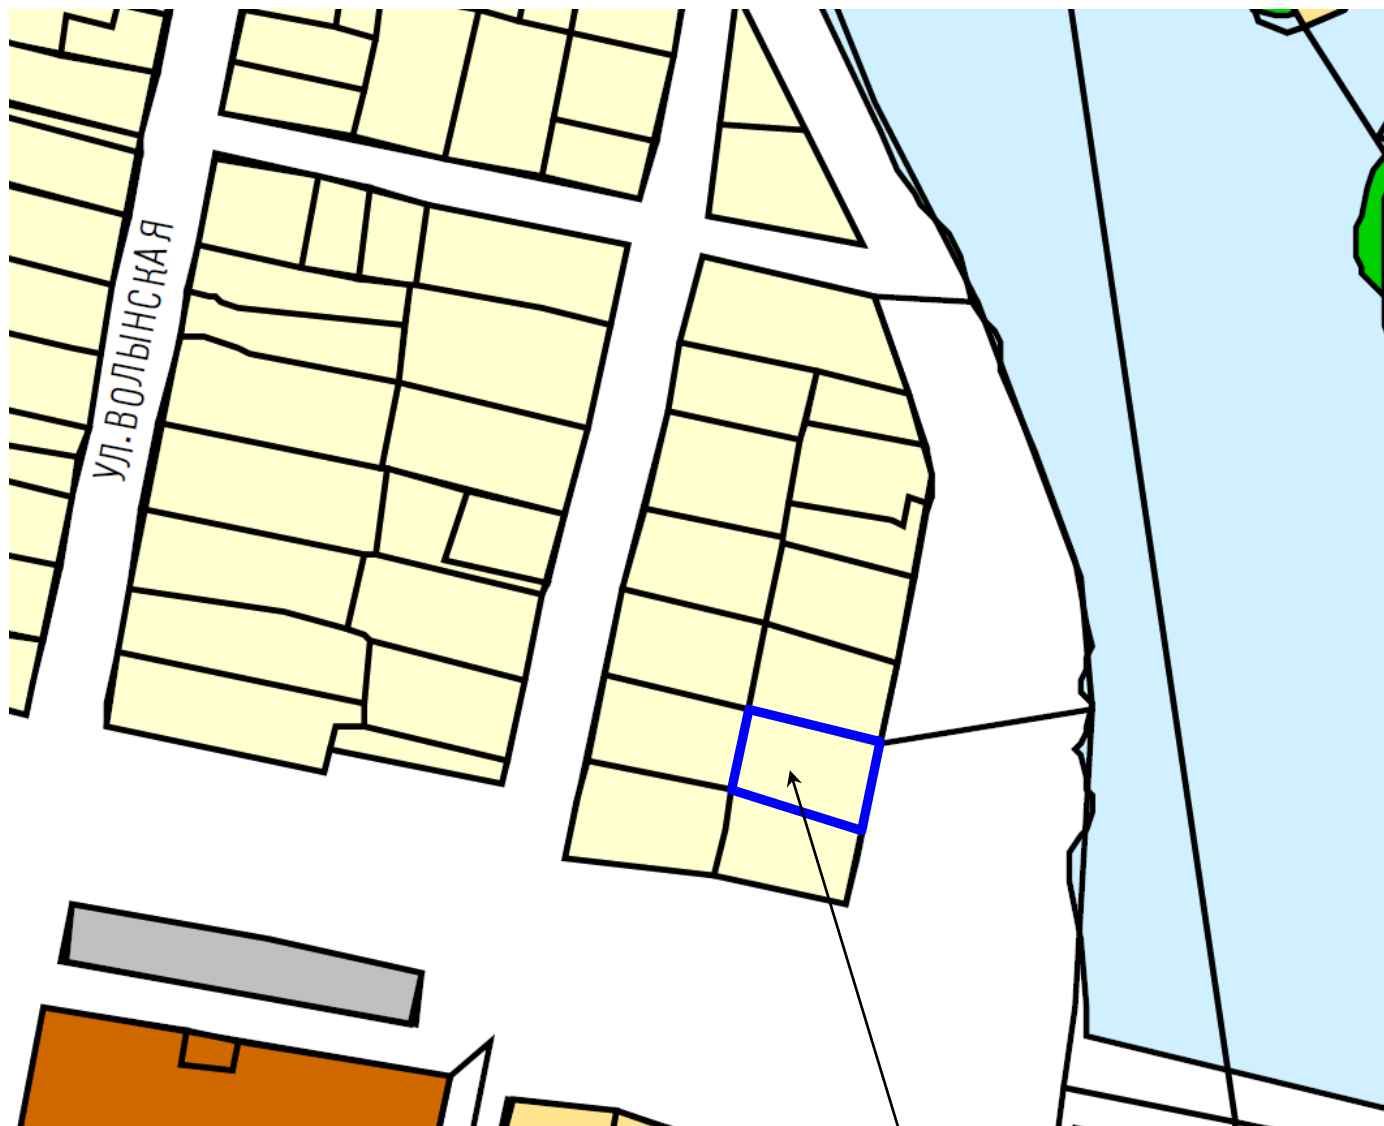

ФРАГМЕНТ КАРТЫ ГРАДОСТРОИТЕЛЬНОГО ЗОНИРОВАНИЯ ГОРОДА ТВЕРИ

Границы территориальных зон

Правил землепользования и застройки города Твери, утверждённых решением Тверской городской Думы от 02.07.2003 № 71

земельный участок с кадастровым номером 69:40:0100250:157

Виды территориальных зон

Жилые зоны

-  Ж-1. Зона индивидуальной жилой застройки
-  Ж-2. Зона малоэтажной жилой застройки
-  Ж-3. Зона среднеэтажной жилой застройки (не выше 8 этажей)
-  Ж-4. Зона многоэтажной (высотной) жилой застройки (9 этажей и выше)
-  ПЗ. Зона перспективной застройки
-  Ж-сд. Зона садоводства и дачного хозяйства